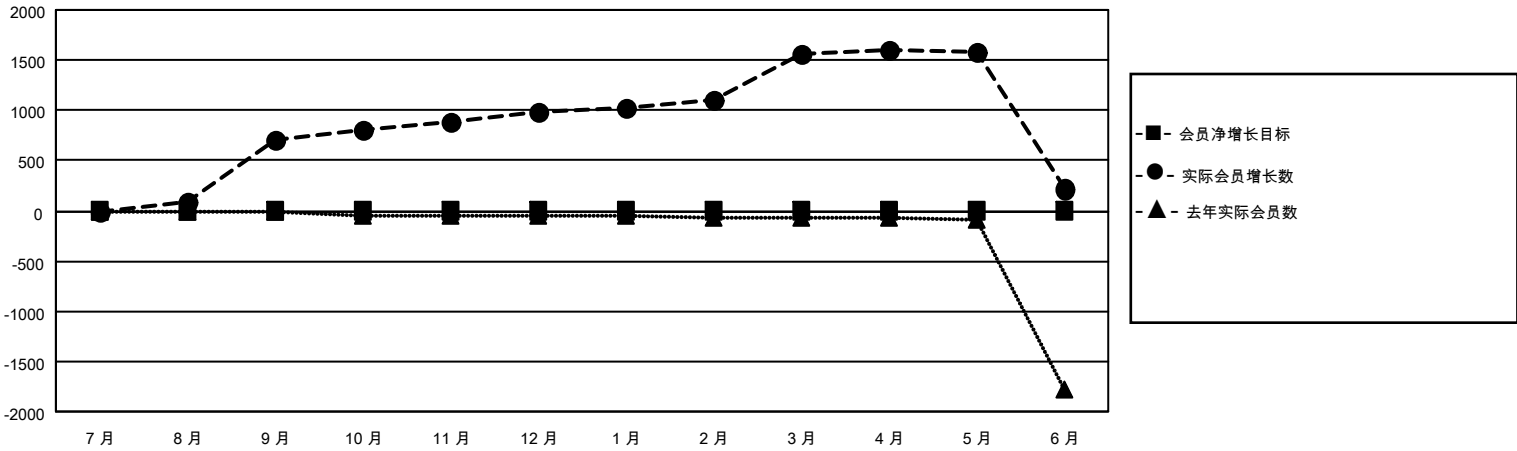

# MONTHLY MEMBERSHIP PROGRESS REPORT

地点 CHINA

District 381

Results as of: 6/30/2021

分会			
成果 2020-2021			
季	新分会目标	新会	会员流失的分会
7月/8月/9月	0	0	0
10月/11月/12月	0	0	0
1月/2月/3月	0	0	0
4月/5月/6月	0	0	0

位会员@每位须缴			
成果 2020-2021			
季	会员净增长目标	实际会员增长数	实际退会会员 (包括转会)
7月/8月/9月	0	728	19
10月/11月/12月	0	287	0
1月/2月/3月	0	580	1
4月/5月/6月	0	231	1,435

目标与实际新会累积

目标和实际会员累积

已取消的分会: 0	261 CLUBS OF 274 增添1位或以上的新会员	<b>性别分布</b> 男                    5,739 (67.64%) 女                    2,745 (32.36%)
<b>放弃的会员</b> 过世                    7 分会已取消            0 其他                    1,448 <b>总计</b> 1,455	<a href="#">点击这里取得累计会员数据</a>	总计家庭单位会员数                    415  支付减半会费的家庭会员                210